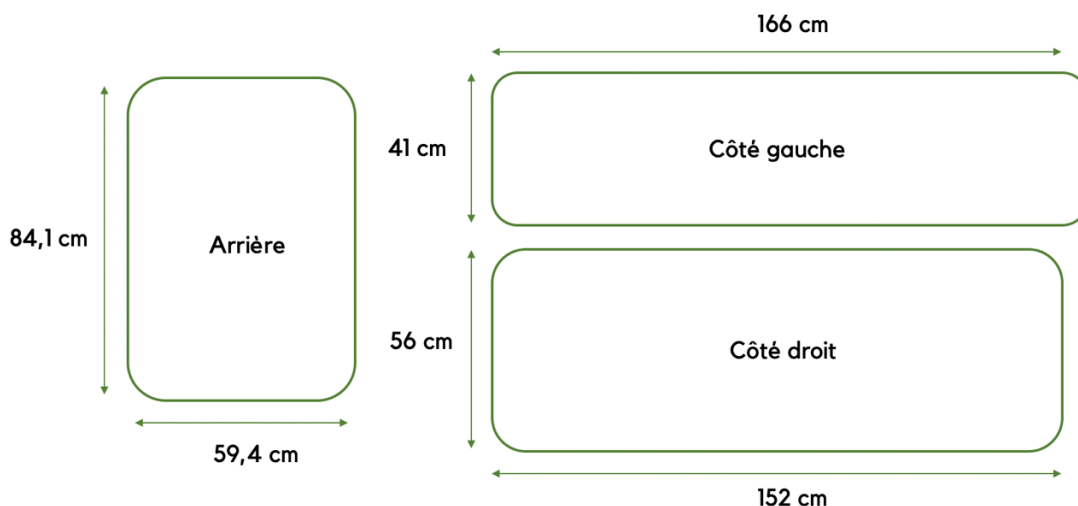

L'éco-livraison en toute saison

TARIFS 2024

AFFICHAGE COMMERCIAL

Associez l'image de votre entreprise à une solution de transport écologique et innovante !

Une visibilité inégalable et mobile grâce à nos tournées de livraison en centre-ville d'Annecy, du lundi au vendredi.

Attirez les regards dans les zones fréquentées de la vieille ville, notamment lors des jours de marché les mardis et vendredis matin.

TARIF : **660€ HT LE MOIS**

L'offre comprend l'affichage sur l'arrière et les deux côtés de notre remorque. Nous prenons en charge l'impression de votre support de communication.